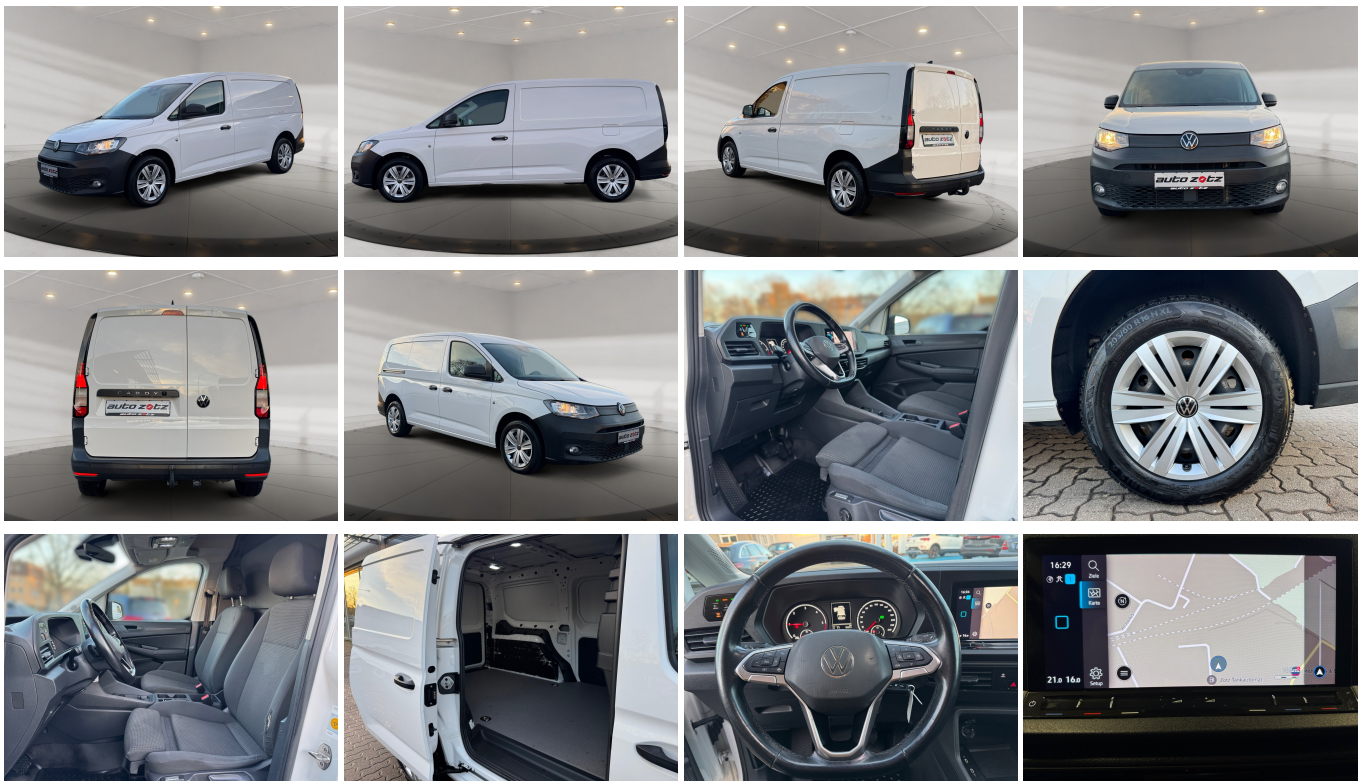

Fahrzeugausstattung

ABS	Android auto
Anhaengerkupplung	Anhängerkupplung starr
Apple carplay	Berganfahrassistent
Bluetooth	Bordcomputer
ESP	Einparkhilfe
Einparkhilfe Kamera	Einparkhilfe Sensoren hinten
Fensterheber	Freisprecheinrichtung
Geschwindigkeitsbegrenzungsanlage	Innenspiegel automatisch abbl.
Lederlenkrad	Lichtsensor
Multifunktionslenkrad	Musikstreaming integriert
Müdigkeitswarnsystem	Navigationsystem
Nebelscheinwerfer	Nichtraucher Fahrzeug
Notrufsystem	Pannenkitt
Schaltwippen	Schiebetür
Schiebetür rechts	Servolenkung
Start Stop Automatik	Tagfahrlicht
Tempomat	Touchscreen
Tuner oder Radio	USB
W-lan	Wegfahrsperr
Zentralverriegelung	dab-radio
elektrische Seitenspiegel	induktionsladen Smartphones
keine	keine
mp3 Schnittstelle