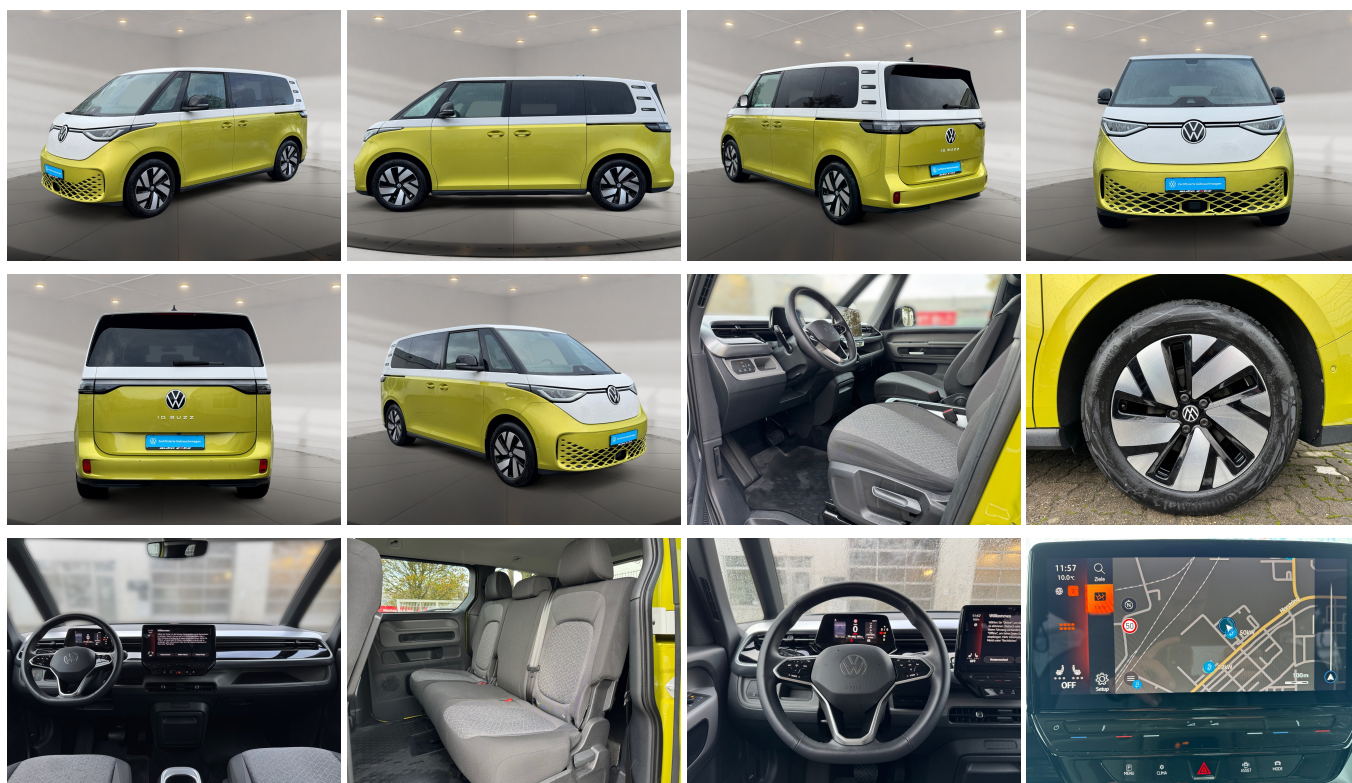

Monatliche Rate (EUR)

415,-

Ein Angebot der Volkswagen Leasing GmbH, Giffhorner Straße 57, 38112 Braunschweig

Wähler und Zählerverkauf verbunden
Dieses Angebot gilt für Privatkunden

Ehem. Neupreis*

70.542,-€

Ihre Ersparnis

47 %

Unser Angebotspreis:

44.760,-€

37.613,- € netto

19% MwSt ausweisbar

Fahrzeugnummer VT13510

auto zotz

Schnellinformationen

Fahrzeugart	Gebrauchtfahrzeug	Klasse	ID.Buzz
Kategorie	Van/Kleinbus	Hubraum	0 cm ³
Erstzulassung	06/2023	Außenfarbe	Weiß
Laufleistung	29500 km	Innenfarbe	Beige
Leistung	150 kW (204 PS)	Innenausstattung	Stoff
Kraftstoffart	Elektro		
Getriebe	Automatik		

Verkaufsteam
 Autohaus Zotz
 +49 (0)6341 - 989-170

Umwelt und Normen

Energieverbrauch (kombiniert) in kWh/100 km:	20,8
CO ₂ -Emissionen (kombiniert) in g/km:	0
CO ₂ -Klasse:	A

Fahrzeugausstattung

ABS	Abstandstempomat
Abstandswarner	Alarmanlage
Android auto	Anhaengerkupplung
Anhängerkupplung schwenkbar	Apple carplay
Beheizbare frontscheibe	Bluetooth
Bordcomputer	ESP
Einparkhilfe	Einparkhilfe Kamera
Einparkhilfe Sensoren hinten	Einparkhilfe Sensoren vorne
Einparkhilfe selbstlenkendes System	Fensterheber
Freisprecheinrichtung	Geschwindigkeitsbegrenzungsanlage
Innenspiegel automatisch abbl.	Klimaautomatik
Klimaautomatik 2 zonen	Led-Scheinwerfer
Lederlenkrad	Leichtmetallfelgen
Metallic	Multifunktionslenkrad
Musikstreaming integriert	Müdigkeitswarnsystem
Navigationssystem	Nichtraucher Fahrzeug
Notbremsassistent	Notrufsystem
Regensensor	Reifendruckkontrollsystem
Schiebetür beidseitig	Servolenkung
Sitzheizung	Sprachsteuerung
Spurhalteassistent	Start Stop Automatik
Tagfahrlicht	Tempomat
Touchscreen	Traktionskontrolle
Tuner oder Radio	USB
Verkehrszeichenerkennung	Wegfahrsperr
Zentralverriegelung	ambientes Licht
beheizbares Lenkrad	dab-radio
elektrische Seitenspiegel	induktionsladen Smartphones
schlüssellose Zentralsverriegelung	