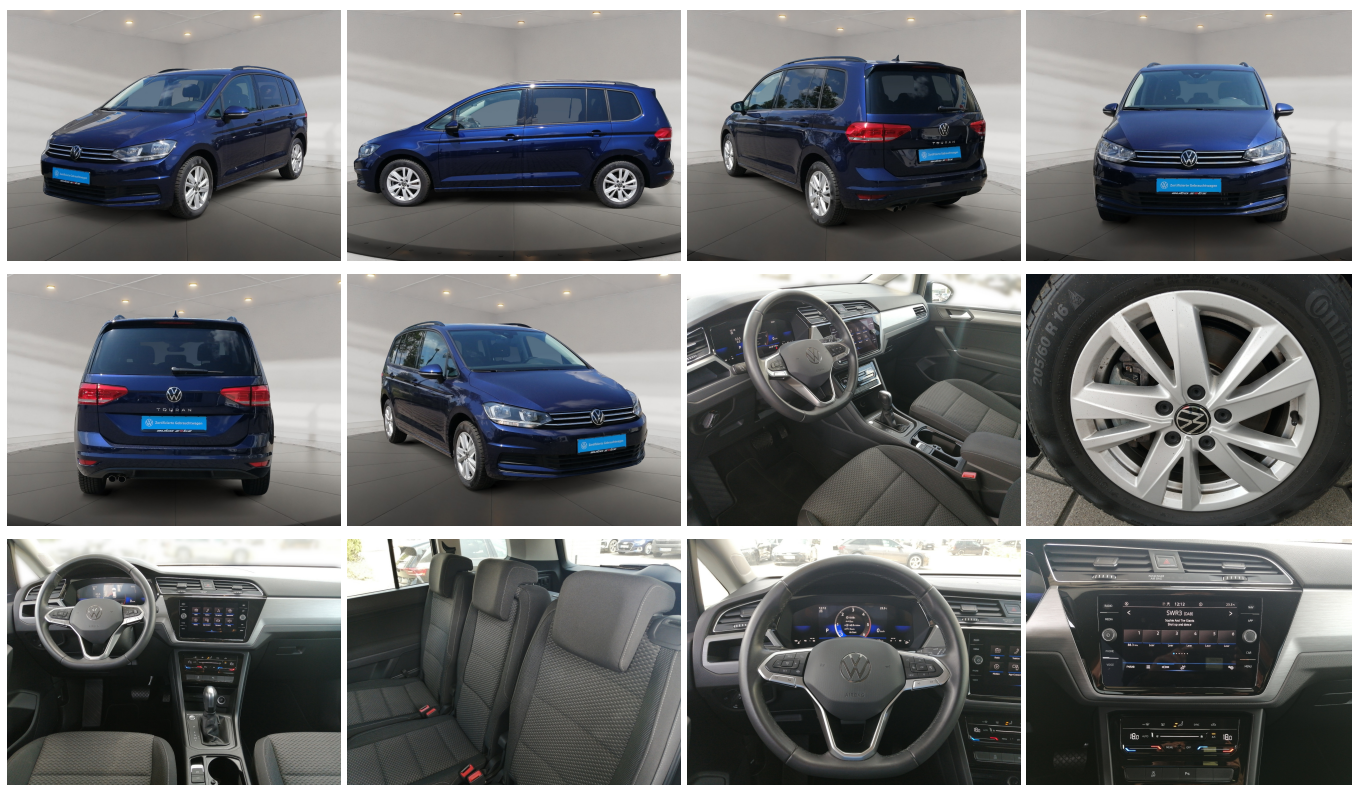

Monatliche Rate (EUR)

355,-

Ein Angebot der Volkswagen Leasing GmbH, Giffhorn Straße 57, 38112 Braunschweig

Wähler und Zählerverkauf vorbehalten
 Dieses Angebot gilt für Privatpersonen

Ehem. Neupreis*

49.419,-€

Ihre Ersparnis

34 %

Unser Angebotspreis:

38.980,-€

32.756,- € netto

19% MwSt ausweisbar

Fahrzeugnummer WDW7342

auto zotz

Schnellinformationen

Fahrzeugart	Gebrauchtfahrzeug	Klasse	Touran
Kategorie	Van/Kleinbus	Hubraum	1968 cm ³
Erstzulassung	02/2024	Außenfarbe	Blau
Laufleistung	14389 km	Innenfarbe	Schwarz
Leistung	110 kW (150 PS)	Innenausstattung	Stoff
Kraftstoffart	Diesel		
Getriebe	Automatik		

Verkaufsteam
 Autohaus Zotz
 +49 (0)6341 - 989-170

Umwelt und Normen

Energieverbrauch (kombiniert) in l/100 km:	5,5
CO ₂ -Emissionen (kombiniert) in g/km:	144,0
CO ₂ -Klasse:	E

Fahrzeugausstattung

ABS	Abstandstempomat
Abstandswarner	Android auto
Anhaengerkupplung	Anhängerkupplung schwenkbar
Apple carplay	Berganfahrassistent
Bluetooth	Bordcomputer
Dachreling	ESP
Einparkhilfe	Einparkhilfe Sensoren hinten
Einparkhilfe Sensoren vorne	Fensterheber
Freisprecheinrichtung	Geschwindigkeitsbegrenzungsanlage
Innenspiegel automatisch abbl.	Kindersitzbefestigung
Klimaautomatik	Klimaautomatik 3 zonen
Lederlenkrad	Leichtmetallfelgen
Lichtsensoren	Lordosenstütze
Metallic	Mittelarmlehne
Multifunktionslenkrad	Müdigkeitswarnsystem
Nichtraucher Fahrzeug	Notbremsassistent
Notrufsystem	Qualitätsiegel
Regensensor	Reifen-allwetterreifen
Reifendruckkontrollsystem	Schaltwippen
Servolenkung	Spurhalteassistent
Spurwechselassistent	Start Stop Automatik
Tagfahrlicht	Tempomat
Touchscreen	Traktionskontrolle
Tuner oder Radio	USB
Wegfahrsperrung	Zentralverriegelung
dab-radio	elektrische Seitenspiegel
umklappbarer Beifahrersitz	volldigitales Kombiinstrument