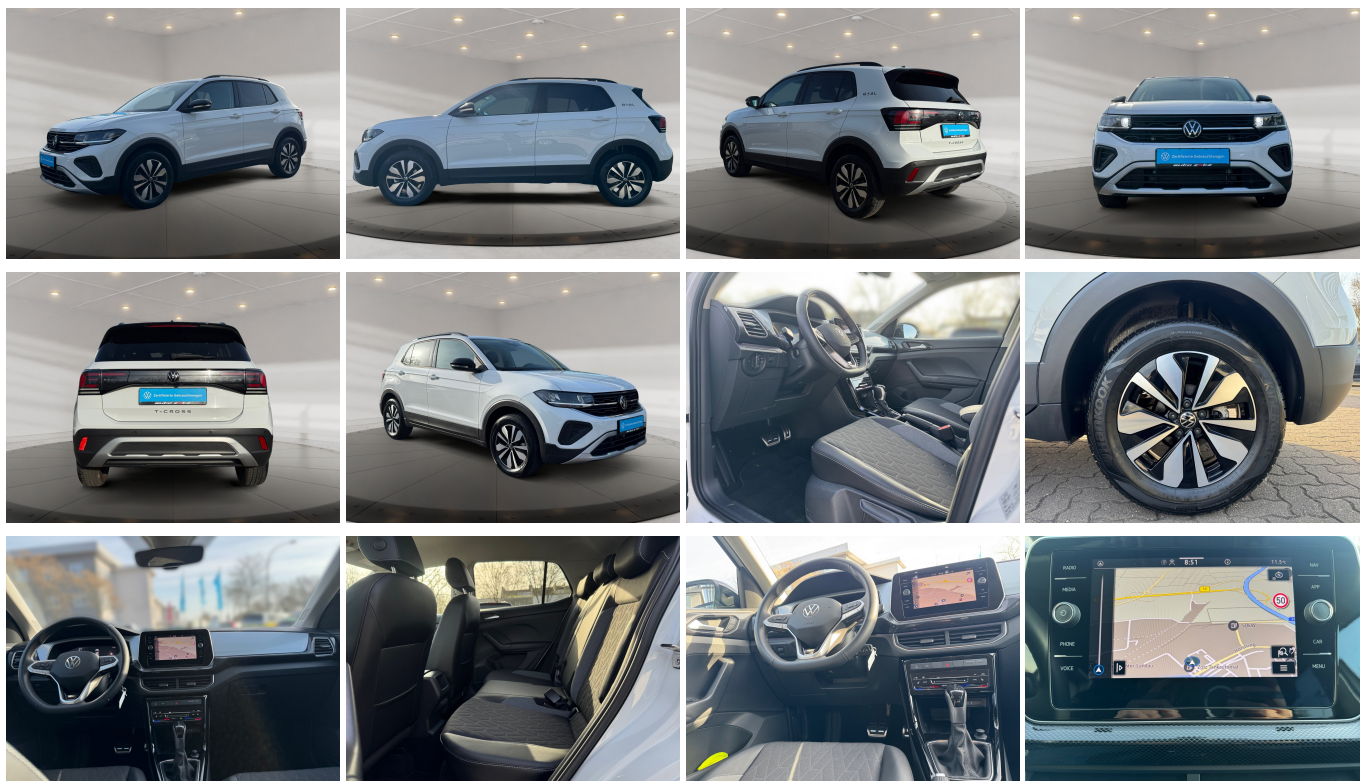

Fahrzeugausstattung

ABS	Abstandstempomat
Abstandswarner	Berganfahrassistent
Bluetooth	Bordcomputer
Dachreling	ESP
Einparkhilfe	Einparkhilfe Kamera
Einparkhilfe Sensoren hinten	Einparkhilfe Sensoren vorne
Fensterheber	Fernlichtassistent
Freisprecheinrichtung	Geschwindigkeitsbegrenzungsanlage
Innenspiegel automatisch abbl.	Isofix Beifahrer
Kindersitzbefestigung	Klimaautomatik
Klimaautomatik 2 zonen	Led-Scheinwerfer
Led-Tagfahrlicht	Lederlenkrad
Mittelarmlehne	Multifunktionslenkrad
Musikstreaming integriert	Navigationssystem
Nichtraucher Fahrzeug	Notbremsassistent
Notrufsystem	Pannenkitt
Regensensor	Reifen-allwetterreifen
Reifendruckkontrollsystem	Schaltwippen
Servolenkung	Sitzheizung
Spurhalteassistent	Spurwechselassistent
Start Stop Automatik	Tagfahrlicht
Tempomat	Touchscreen
Tuner oder Radio	USB
Verkehrszeichenerkennung	W-lan
Wegfahrsperr	Zentralverriegelung
ambientes Licht	dab-radio
elektrische Seitenspiegel	induktionsladen Smartphones
mp3 Schnittstelle	umklappbarer Beifahrersitz
volldigitales Kombiinstrument