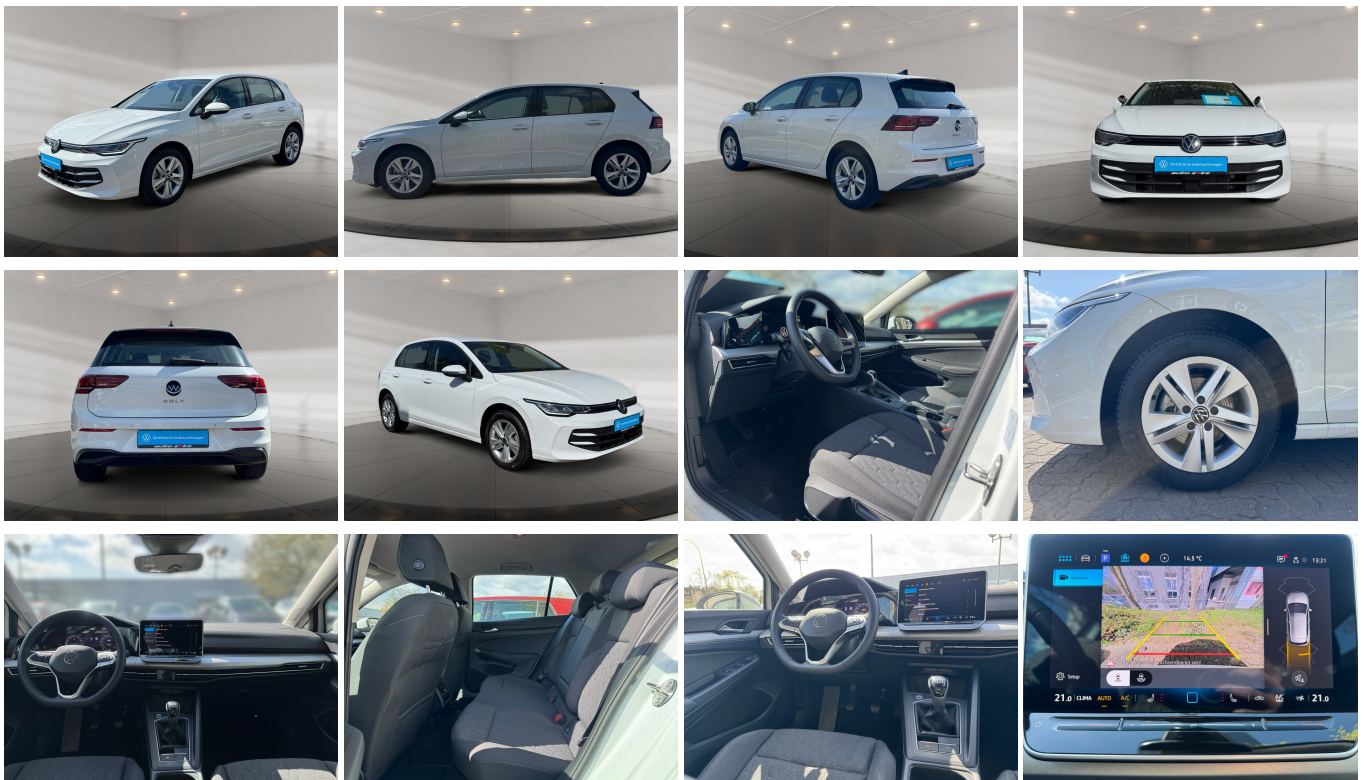

Fahrzeugausstattung

ABS	Abstandstempomat
Abstandswarner	Android auto
Apple carplay	Berganfahrassistent
Bluetooth	Bordcomputer
ESP	Einparkhilfe
Einparkhilfe Kamera	Einparkhilfe Sensoren hinten
Einparkhilfe Sensoren vorne	Fensterheber
Freisprecheinrichtung	Geschwindigkeitsbegrenzungsanlage
Isofix Beifahrer	Kindersitzbefestigung
Klimaautomatik	Klimaautomatik 3 zonen
Led-Scheinwerfer	Led-Tagfahrlicht
Lederlenkrad	Leichtmetallfelgen
Lichtsensoren	Lordosenstütze
Mittelarmlehne	Multifunktionslenkrad
Müdigkeitssystem	Nicht-raucher Fahrzeug
Notbremsassistent	Notrufsystem
Pannenkitt	Regensensor
Reifen-allwetterreifen	Reifendruckkontrollsystem
Servolenkung	Sitzheizung
Soundsystem	Spurhalteassistent
Start Stop Automatik	Tagfahrlicht
Tempomat	Traktionskontrolle
Tuner oder Radio	USB
Verkehrszeichenerkennung	Wegfahrsperre
Winterpaket	Zentralverriegelung
ambientes Licht	beheizbares Lenkrad
dab-radio	elektrische Seitenspiegel
induktionsladen Smartphones	volldigitales Kombiinstrument